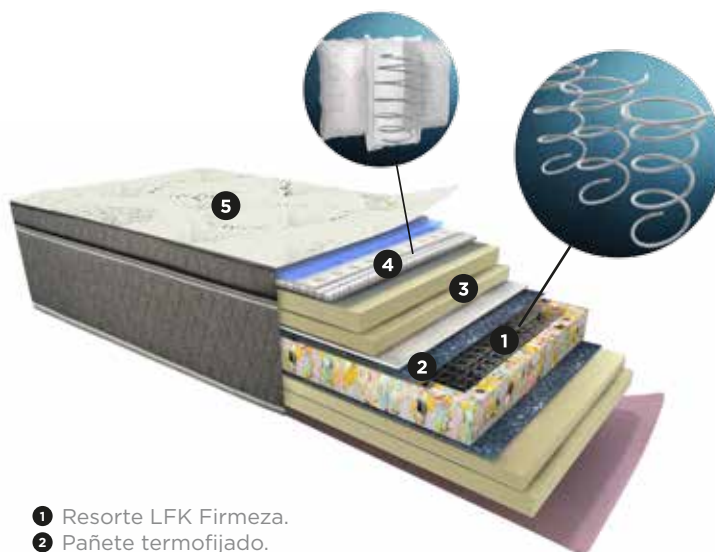

FLEX GROUP
CHILE • BRASIL • ESTADOS UNIDOS • ESPAÑA • REINO UNIDO • PORTUGAL • CANADÁ • CUBA

 **FLEX**
Duermo bien, me siento Flex

Escandinava Plus

Colchón Escandinava Plus, de la línea Nordic Collection, es un colchón firme y suave. Producto con resorte LFK que combinado con la tecnología de relleno de resortes nano pocket entrega firmeza e independencia de movimiento, ideal para quienes duermen en pareja y buscan un soporte adecuado para la columna.

TAMAÑOS

- 2 Plazas 150 x 190 x 33 cm.
- 2 Plazas Box 150 x 200 x 33 cm.
- King 180 x 200 x 33 cm.
- Super King 200 x 200 x 33 cm.

CARACTERÍSTICAS

Resortes:

LFK Firmeza y Nano pocket en el relleno.

Marco:

Marco perimetral polieter aglomerado D-45.

Relleno:

Espuma voluting de alta densidad D-21. Napa extra confort 220 gr. Pañete termofijado punzonado indeformable.

Tipo de Colchón:

One Side.

- 1 Resorte LFK Firmeza.
- 2 Pañete termofijado.
- 3 Lámina HR de alta densidad.
- 4 Relleno nano pocket.
- 5 Tela tejida de punto.