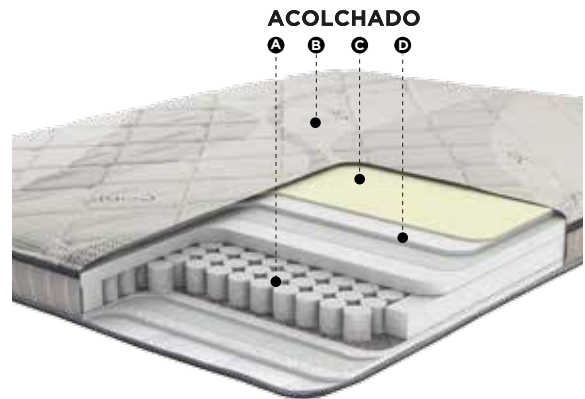

Nuestro Topper Luxury cuenta tela con Iones de Cobre que brinda una alta sensación de frescura, suavidad y protege naturalmente de virus, hongos y bacterias. Gracias a la combinación de resortes Mini Pocket con láminas de espuma Viscoelástica, logra entregar máxima sensación de confort y adaptabilidad, además de gran soporte e independencia de movimiento.

TAMAÑO

- 2 plazas Box 150 x 200 x 12 cms.
- King 180 x 200 x 12 cms.

CARACTERÍSTICAS

Resortes

Resorte Mini Pocket, para entregar el soporte que necesitas con una sensación de confort e independencia de movimiento.

Marco

Perimetral de Poliuretano

Relleno

Espuma Viscoelástica Memory Foam, libera los puntos de presión para un descanso profundo.

One Side

- A Resorte Mini Pocket**, para entregar el soporte que necesitas con una sensación de confort e independencia de movimiento.
- B Tela de Nanopartículas de cobre**, para mayor protección de bacterias y virus.
- C Napa Hipoalergénica y Voluting AirFlow**, que aportan una acogida continua.
- D Espuma Viscoelástica Memory Foam** que libera los puntos de presión a tu columna entregándote más adaptabilidad.

MINI
POCKET

TELA CON
DOBLE DE
COBRE

ANTIACAROS
ANTIBACTERIAL