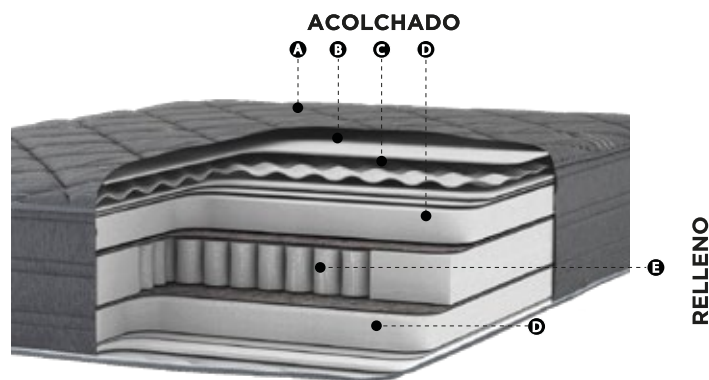

Marco

Marco perimetral de espuma de alta densidad.

Relleno

Espuma Viscoelástica Memory Foam que libera los puntos de presión a tu columna entregándote más adaptabilidad, combinado con doble Espuma High Resilience para mayor durabilidad y firmeza.

Acolchado

Exclusivo Memosense by Flex con tecnología Viscolástica que se adapta al cuerpo, con Napa hipoalergénica que aporta una acogida continua.

Tipo de colchón

One side.

NUEVA COLECCIÓN ULTIMATE

THE TOP IN LUXURY RESTING

- A** Tela de punto con look moderno
- B** Espuma Viscoelástica Memory Foam
- C** Lámina Voluting 5 zonas
- D** Doble Espuma High Resilience D30, para mayor adaptabilidad, durabilidad y firmeza.
- E** Carcasa Pocket