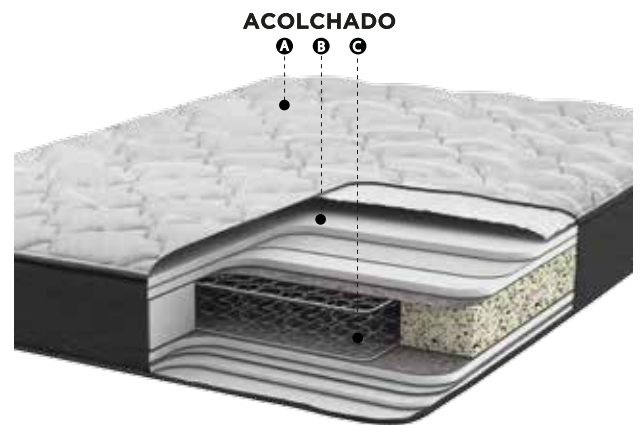

## Resortes

Resortes Bonnell, brindan estabilidad y se adecúan a las diferentes zonas de tu cuerpo.

## Acolchado

Napa Hipoalergénica, Aportan una acogida continua en su acolchado

Marco Perimetral de Poliuretano D-24.

Pañete punzonado doble, Indeformable.

## Tipo de colchón

One Side

- A** Tela de Punto, brinda una alta sensación de frescura y suavidad al contacto con la piel.
- B** Napa fibra hipoalergénica de mayor gramaje.
- C** Resortes Bonnell, brindan estabilidad y se adecúan a las diferentes zonas de tu cuerpo.