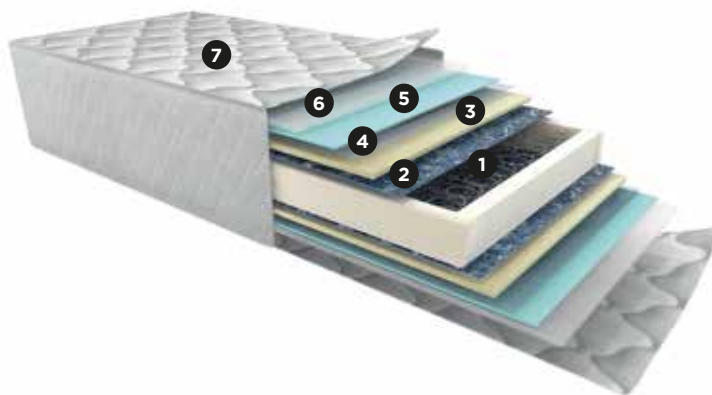

### Marco:

Perimetral de Poliuretano D-24.

### Relleno:

Filtro termo fijado indeformable, Lamina polieter D-18.

### Tipo de Colchón:

Dual Side.

- 1 Resorte Biconico (Marco Perimetral Polieter)
- 2 Pañete Termofijado
- 3 Laminado Polieter
- 4 Tela no tejida
- 5 Laminado Polieter 1,8 mm. D-18
- 6 Fibra sintética siliconada
- 7 Tela Jacquard sintético