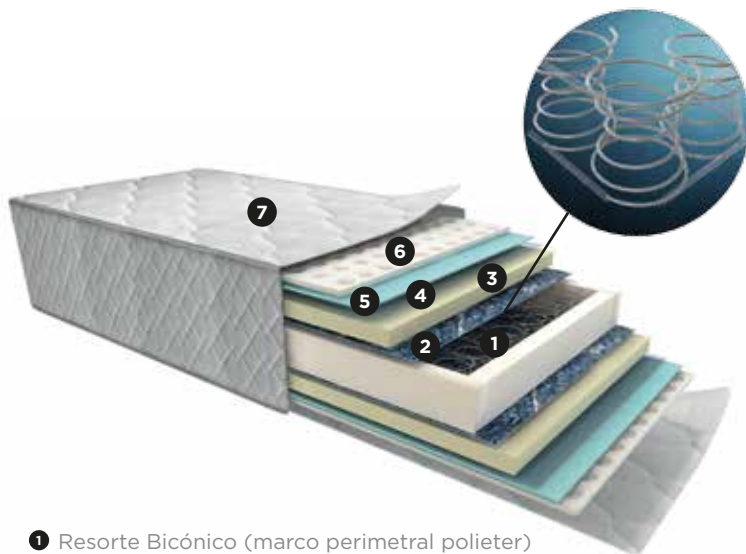

# MODDULA

El confort que se logra con la línea MODDULA, no tiene puntos de comparación. Su acolchado Soft genera ondas de suavidad en toda la superficie del colchón. Su número de resortes proporciona los puntos de apoyo necesarios para el soporte del cuerpo, aportando una sensación de ingravidez al dormir.

### TAMAÑO

- 1 Plaza 90 x 190 x 27 cm
- 1 1/2 Plaza 105 x 190 x 27 cm
- 1 1/2 Plaza 105 x 200 x 27 cm
- 2 Plazas 150 x 190 x 27 cm
- 2 Plazas 150 x 200 x 27 cm
- 1 Plaza Box

### CARACTERISTICAS

Gracias a un revolucionario tratamiento térmico a sus resortes, entrega una mayor durabilidad al producto. Resorte bicónico Bonnel 2.2mm con templado electrónico. Marco perimetral de espuma de alta densidad.

### Relleno

Aislante termofusionado, con lamina de 5 zonas que ayudan a una mejor distribución del peso del cuerpo. Esto permite soportar grandes volúmenes sobre el colchón.

- 1 Resorte Bicónico (marco perimetral polieter)
- 2 Pañete termofijado
- 3 Laminado polieter 30 mm. D-21
- 4 Tela no tejida
- 5 Laminado Polieter
- 6 Voluting / air flow
- 7 Tela jacquard sintético