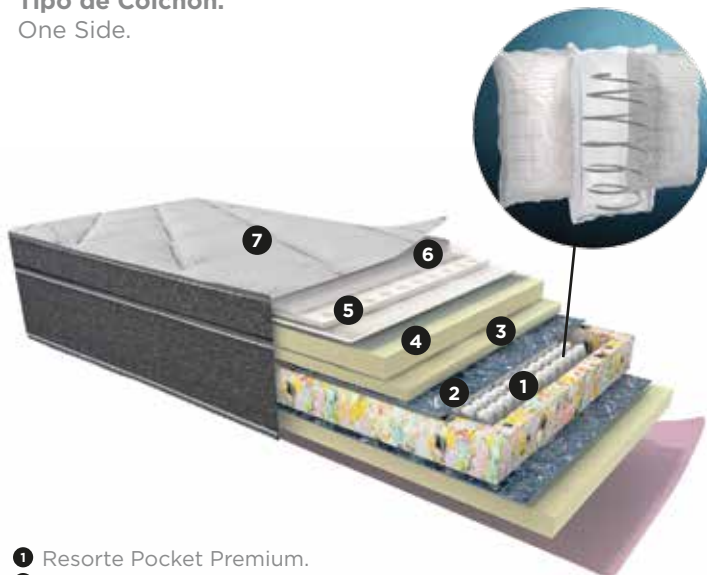

FLEX GROUP
CHILE • BRASIL • ESTADOS UNIDOS • ESPAÑA • REINO UNIDO • PORTUGAL • CANADÁ • CUBA

Duermo bien, me siento Flex

Oslo

Colchón Oslo, de la línea Nordic Collection, es un colchón firme y adaptable, gracias a su relleno HR y su carcasa de resortes Pocket premium, Ideal para quienes duermen en pareja.

TAMAÑOS

- 1,5 Plaza 105 x 190 x 29 cm.
- 1,5 Plaza Box 105 x 200 x 29 cm.
- 2 plazas 150 x 190 x 29 cm.
- 2 plazas box 150 x 200 x 29 cm.
- King 180 x 200 x 29 cm.

CARACTERÍSTICAS

Resortes:

Carcasa de resortes pocket premium, ensacados individualmente.

Marco:

Marco perimetral de espuma D-24.

Relleno:

Pillow top con combinación de láminas de espumas polieter. Pensadas para entregar adaptabilidad al cuerpo y disminuir puntos de presión. Lamina HR D-30, entrega alta adaptabilidad y resiliencia.

Tipo de Colchón:
One Side.

- 1 Resorte Pocket Premium.
- 2 Pañete termofijado indeformable.
- 3 Espuma HR D-30. Alta resiliencia.
- 4 Laminado polieter confort.
- 5 Voluting/Air Flow.
- 6 Fibra sintética hipo alergénica.
- 7 Tela tejida de punto.