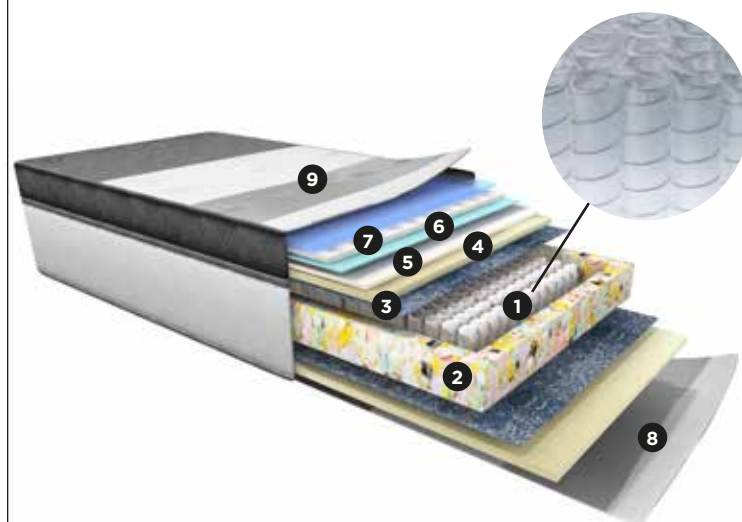

Tecnología de espumas Airvex que se adaptan al cuerpo y entregan mayor soporte ayudando a mantener la alineación natural de la espalda adaptándose a distintas posiciones al dormir.

TAMAÑOS

- 2 plazas Box 150 x 200 x 34 cms.
- King Box 180 x 200 x 34 cms.
- Super King 200 x 200 x 34 cms.
- King Especial 180 x 210 x 34 cms

CARACTERÍSTICAS

Resortes:

Estructura de resortes Pocket Premium, esto es un resorte ensacado separados y de menor diámetro que proporciona mayor cantidad de puntos de apoyo logrando con esto el efecto Independencia de Movimiento.

Marco:

Marco perimetral de Polieter Aglomerado.

Relleno:

Exclusiva tecnología Airvex, espumas tecnológicas que permiten autoventilación, termoventilación y completa adaptabilidad al cuerpo para un descanso perfecto.

- 1 Resorte Pocket Premium
- 2 Marco perimetral Polieter Aglomerado
- 3 Pañete termofijado alta resistencia
- 4 Láminas de Poliester alta densidad
- 5 Lámina de Latex
- 6 Espuma tecnológica Airvex
- 7 Voluting Air flow
- 8 Viscoelástica
- 9 Tela tejido de punto de gran suavidad